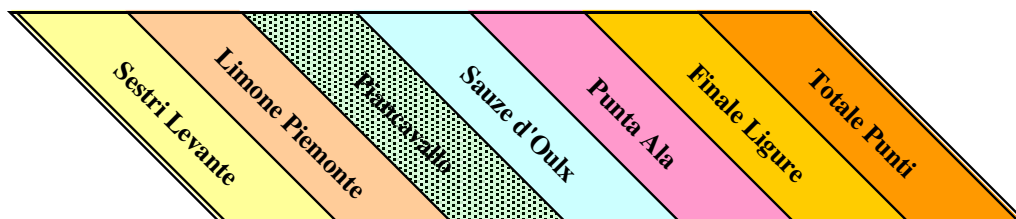

POWERED BY SRAM

	Sestri Levante	Limone Piemonte	Piancavallo	Sauze d'Oulx	Punta Ala	Finale Ligure	Totale Punti	
1	Sottocornola Davide	250	250		200	200	250	1150
2	Ducci Manuel	130	100		150	250	200	830
3	Rodolico Marco	200	200		170	170		740
4	Rossi Ronni	170	150		100		170	590
5	Tarsia Incuria Gabriele	100	80		70	150	130	530
6	Niccolai Davide	150	170		50		90	460
7	Golay Florian				250			250
8	Salerni Paolo	60	40		80	60		240
9	Ravina Marco		60		13	130	20	223
10	Gelati Paolo		130		90			220
11	Bacigalupo Matteo	90	90					180
12	Negrone Luca	80					80	160
13	Frederic Rul						150	150
14	Lucchi Dean		20		8	70	35	133
15	Savani Rocco	12	30		11	80		133
16	Rowan Sorrel				130			130
17	Daddi Thomas Andrew				5	100	18	123
18	Drago Matteo		22			90		112
19	Pigorini Alessandro	35	70					105
20	Robert Kordez						100	100
21	Ceresa Valerio	70						70
22	Murachelli Joseph						70	70
23	Crivello Marco		50				16	66
24	Jens Haug						60	60
25	Pedroni Michele				60			60
26	Giunta Tiziano	4				50		54
27	Costa Riccardo	5	35		12			52
28	Toffoletti Stefano	50						50
29	Wolfgang Watzke						50	50
30	Cenni Marco					25	22	47
31	Tardini Michele	16			30			46
32	Verardo Andrea	13			22		6	41
33	Adams-Martin Jonathan						40	40
34	Fattori Raoul	40						40
35	Nicolas Casteels				40			40
36	Vinci Federico					40		40
37	Pini Simone				7	30		37
38	Giofre' Amedeo					35		35
39	Sebastjan Stres				35			35
40	Calevo Luca	7	18		9			34
41	Pedini Andrea		14			20		34
42	Dordoni Roberto				18		13	31
43	Mattesich Erwin		25		6			31