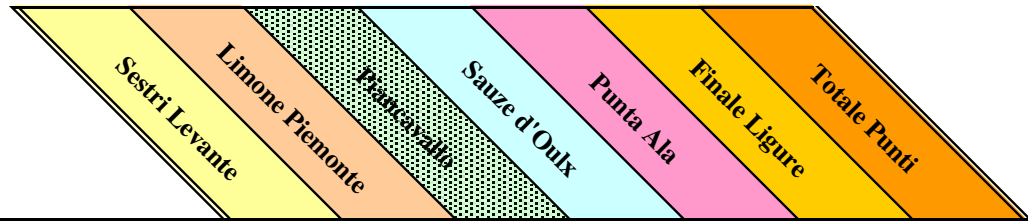

Veicoli Commerciali

POWERED BY SRAM

Classifica Superenduro 2011

PRO

SED

	Sestri Levante	Limone Piemonte	Piancarallo	Sauze d'Oulx	Punta Ala	Finale Ligure	Totale Punti	
1	Uttini Marianna	200	200		170	170	90	830
2	Pastore Chiara	130	170		90	250	130	770
3	Macheda Valentina	100	150		100	200	30	580
4	Marcellini Alia	170	250					420
5	Paulin Louise	250					170	420
6	Zanotto Federica	150			130		80	360
7	Diffenthaler Pauline				200		150	350
8	Martin Anka				250			250
9	Tracy Mosley						250	250
10	Tanja Zakelj						200	200
11	Ethoin Stephanye				150			150
12	Ricci Tatiana				70		50	120
13	Nadine Sapin						100	100
14	Perin Elena	90						90
15	Petit Paolin				80			80
16	Valôrie Voirol						70	70
17	Gehrig Damiana						60	60
18	Sandra Dolcerocca						40	40
19	Friederike Buckenlei						35	35
20	Sian Hughrs						25	25
21	Verrier Sophie						22	22
22	Brennan Fiona						20	20