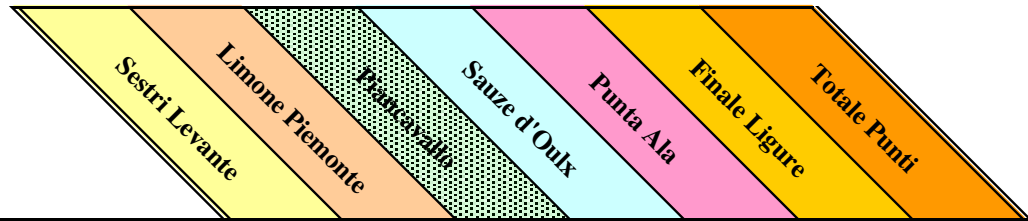

POWERED BY SRAM

	Sestri Levante	Limone Piemonte	Piancarallo	Sauze d'Oulx	Punta Ala	Finale Ligure	Totale Punti
44	Leo Andrea				25		25
45	Marini Fabrizio					25	25
46	Brunand Maxime						22
47	Marchese Filippo		22				22
48	Paviolo Paolo				22		22
49	Puliti Enrico					22	22
50	De Felici Francesco					20	20
51	Julian Oswald				20		20
52	Risso Sergio	20					20
53	Curnis Nazareno				18		18
54	Sabbia Andrea	5					13
55	Tardioli Gianluca					18	18
56	Cherubini Andrea					16	16
57	Costamagna Mauro		16				16
58	Frank Greifzu						16
59	Borin Andrea		14				14
60	Cerminara Andrea		13				13
61	Crippa Mirko	13					13
62	Mazzarella Flavio	12					12
63	Meyer-Krentler Philipp	4			8		12
64	Bissacco Luca	11					11
65	Giagnacovo Camillo				11		11
66	Bucciantini Francesco		9				9
67	Didona Riccardo	9					9
68	Pagliarino Alessandro	3	6				9
69	Brugiafreddo Maurizio	8					8
70	D'Errico Fabio		8				8
71	Mazziotta Paolo						8
72	Bocci Giacomo	7					7
73	Malgorani Fabio		7				7
74	Nefori Matteo						7
75	Macconi P.Paolo						6
76	Scarone Federico	6					6
77	Skarczy?Ski Konrad		5				5
78	Landini Denni				4		4
79	Smith Phil						4
80	Caruso Gianluca						3
81	Carzolio Luca		3				3