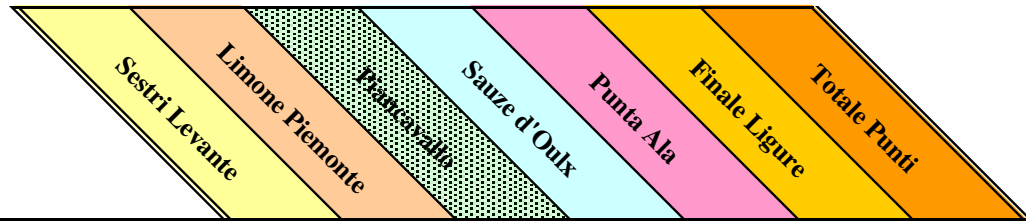

POWERED BY SRAM

	Sestri Levante	Limone Piemonte	Piancavallo	Sauze d'Oulx	Punta Ala	Finale Ligure	Totale Punti
1	Stock Alex	70	250		170	250	910
2	Gambirasio Vittorio	200	200		150	200	900
3	Lupato Alex	250	130			170	650
4	Scurria Leoluca	170	150		40	150	535
5	Lanteri Simone	150	170		30		430
6	Bonacina Diego	20	60		50	130	282
7	Jerome Clementz				250		250
8	Remy Absalon					250	250
9	Pirazzoli Andrea	6	90		22	60	228
10	Bozza Davide	18	80		12	100	222
11	Dan Atherton					200	200
12	Nicolas Lau				200		200
13	Arduino Mattia	130					130
14	Greg Doucende				130		130
15	Righettini Andrea					130	130
16	Merciadri Nicola	35			5	70	123
17	Mazzolini Cristian	80	40				120
18	Fenocchio Paolo		100		3		117
19	Grosso Matteo	5			7	80	101
20	Panza Alberto	30	70				100
21	Theo Galy				100		100
22	Zampieri Alex	100					100
23	Ben Cruz				90		90
24	Esempi Paolo	60	30				90
25	Fellgett Theodore					90	90
26	Milivinti Marco					90	90
27	Valfre' Giulio	90					90
28	Thomas Decugis				80		80
29	Seddaiu Alessandro	22	20		16		74
30	Fontana Marco Aurelio					70	70
31	Marin Trocello				70		70
32	Roberti Tiziano	4	25			40	69
33	Ferrero Andrea	25	35				60
34	Gambirasio Carlo				60		60
35	Schumann Max					60	60
36	Zorzetto Davide		22			35	57
37	Gilardo Davide		50				50
38	Jahn Daniel	50					50
39	Mellana Luca					50	50
40	Borelli Mattia		18			30	48
41	Rossi Inti	40					43
42	Manuel Fumic					40	40
43	Deronziner Esteban					35	35