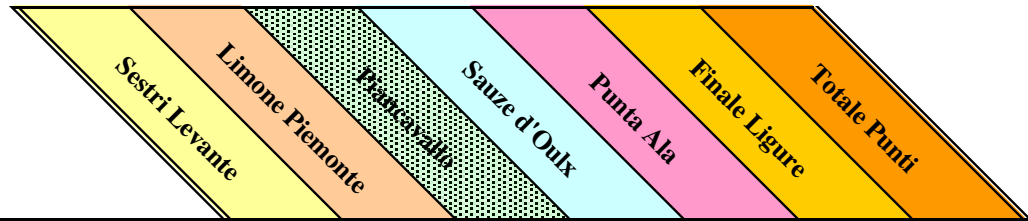

Veicoli Commerciali

POWERED BY SRAM

Classifica Superenduro 2011

PRO

SE4

	Sestri Levante	Limone Piemonte	Piancarallo	Sauze d'Oulx	Punta Ala	Finale Ligure	Totale Punti
44	Boni Castagnetti Federic	30					30
45	Brayn Bos					30	30
46	Ghezzi Sergio					25	25
47	Miani Michele	18				7	25
48	Picchioni Fabrizio	25					25
49	Tamborini Luca				25		25
50	Peveri Luca				16	8	24
51	Olivieri Massimo				20	3	23
52	Coronelli Filippo	22					22
53	Trotta Davide					22	22
54	Dal Monte Casino Alberto	20					20
55	Caroli Massimiliano		16				16
56	Gatta Alessandro		12		3		15
57	Ari Kurvinen				14		14
58	Mirã Llinares Antoni					14	14
59	Morello Paolo	14					14
60	Schintu Francesco		13				13
61	Alexandre Abate					12	12
62	Conradi Simone	6				5	11
63	Guy Bowden					11	11
64	Perona Massimiliano	11					11
65	Zorconi Alberto		11				11
66	Pittaluga Tomaso		9				9
67	Reggiani Francesco	9					9
68	Stellin Stefano					9	9
69	Canino Fabrizio	8					8
70	Florian Eschenbach					4	4
71	Gallinari Giovanni				4		4
72	Mazza Francesco	3					3