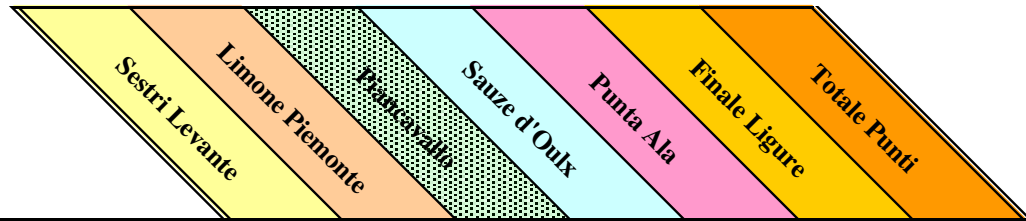

POWERED BY SRAM

	Sestri Levante	Limone Piemonte	Piancavallo	Sauze d'Oulx	Punta Ala	Finale Ligure	Totale Punti
1	Lupato Fulvio	170	250		250	250	1170
2	Costantini Thomas	200	200		130		530
3	Granelli Daniele	70	130		70	150	455
4	Pedroni Michele	250					250
5	Rolleri Karim	9				170	239
6	Gottardi Fabio				200		200
7	Sena Claudio					200	200
8	Tortora Martino						200
9	Perini Maurizio	100					180
10	Del Fiore Marco				170		170
11	Demuro Michael		170				170
12	Simon Sandro						170
13	Allegri Davide				150		150
14	Casella Lorenzo	150					150
15	Defilippi Alberto		150				150
16	Testa Matteo						150
17	Martello Marco						130
18	Patrone Simone	130					130
19	Priori Simone					130	130
20	Massasso Gianpiero				90		120
21	Della Rocca Edoardo	22					112
22	Carstensen Jan		90				104
23	Breuz Fabio				100		100
24	Gagliasso Giorgio						100
25	Micali Alessandro					100	100
26	Ruzzante Marco		100				100
27	Villata Alberto	90					90
28	Vinci Marco					90	90
29	Aonzo Davide	80					80
30	Coccatto Dario					80	80
31	Menga Alessandro				80		80
32	Papini Ugo						70
33	Gaggero Alessio	25					65
34	Buonsante Andrea				60		60
35	Grieco Carlo	60					60
36	Conversi Paolo	50					50
37	Pinardi Michele				50		50
38	Trucano Giovanni						50
39	Migliacco Enrico				40		47
40	Abbona Alessandro	40					40
41	D'Andrea Giulio	35					35
42	Dell'Agnello Davide	11					33
43	Francou Mauro	30					30