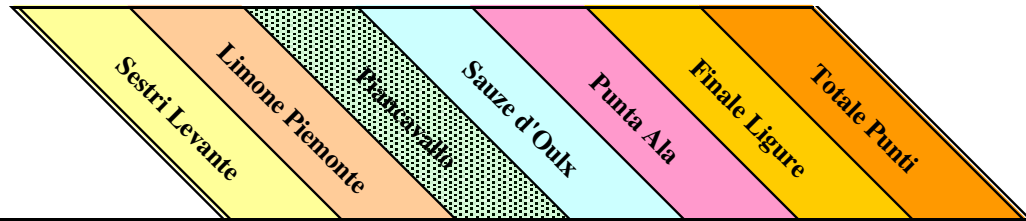

POWERED BY SRAM

	Sestri Levante	Limone Piemonte	Piancavallo	Sauze d'Oulx	Punta Ala	Finale Ligure	Totale Punti	
1	Bruno Andrea	170	250		170	250	100	940
2	Sottocornola Davide	200	200		100	130	170	800
3	Stock Alex	4	150		130	200	130	614
4	Gambirasio Vittorio	80	130		80	170	90	550
5	Amour Karim	250	170		90			510
6	Rodolico Marco	130	100		20	80		330
7	Lupato Alex	150	11			100	50	311
8	Ducci Manuel	30	20		18	150	80	298
9	Jerome Clementz				250			250
10	Remy Absalon						250	250
11	Migliorini Stefano	90	80				60	230
12	Nicolas Vouilloz				25		200	225
13	Rossi Ronni	100	60		13		30	203
14	Nicolas Lau				200			200
15	Scurria Leoluca	40	40		8	90	5	183
16	Rota Stefano	50	50			70	12	182
17	Lanteri Simone	25	90		5		35	155
18	Dan Atherton						150	150
19	Golay Florian				150			150
20	Niccolai Davide	60	70					130
21	Tarsia Incuria Gabriele	22	5			40	13	80
22	Dal Fitto Enrico	70						70
23	Greg Doucende				70			70
24	Righettini Andrea						70	70
25	Cordone Luciano					60	6	66
26	Bonacina Diego				9	50	4	63
27	Olivier Giordanengo				60			60
28	Theo Galy				50			50
29	Vernassa Gianluca	13	30					43
30	Barbolini Giovanni	6				35		41
31	Ben Cruz				40			40
32	Milivinti Marco						40	40
33	Manera Franco		8			30		38
34	Cuffini Pietro	11	18				8	37
35	Pennini Danilo		22			14		36
36	Caire Carlo		35					35
37	Colombo Francesco	35						35
38	Thomas Decugis				35			35
39	Germanetto Carletto	20	14					34
40	Baroni Francesco		16			16		32
41	Marin Trocello				30			30
42	Gelati Paolo		25		3			28
43	Zanghirati Davide	14	13					27