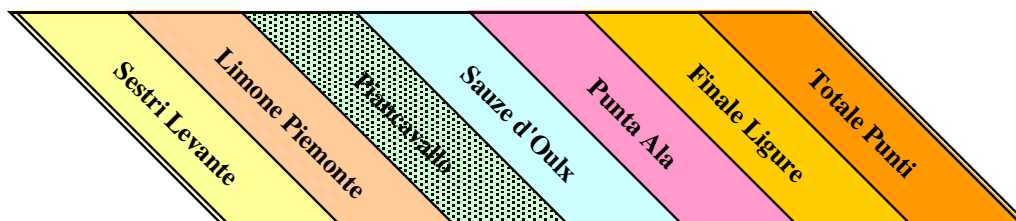

Veicoli Commerciali

POWERED BY SRAM

Classifica Superenduro 2011

PRO

SE3

	Sestri Levante	Limone Piemonte	Piancavallo	Sauze d'Oulx	Punta Ala	Finale Ligure	Totale Punti
44	Erik Eklund				35		35
45	Bertelli Matteo	12					20
46	Leone Simone	16	16				32
47	Fregona Francesco					30	30
48	Gramegna Sergio					25	25
49	Kristjan Medvescek				25		25
50	Menegatti Daniele					22	22
51	Belin Guillaume				20		20
52	Botticchio Marco					20	20
53	Naftali Daniel	7			13		20
54	Toniati Andrea	9			11		20
55	Formichi Francesco				8	11	19
56	Otonello Federico	13			6		19
57	Basso Alessandro				18		18
58	Gori Fabio					18	18
59	Lupato Denny					18	18
60	Tesi Alberto					16	16
61	Grosso Samuel	14					14
62	Picco Martino		14				14
63	Rocchi Nicola				14		14
64	Barro Davide				9	4	13
65	Bertolino Loris		13				13
66	Migliasso Daniele		12				12
67	Bertino Riccardo		11				11
68	Zaniboni Simone	11					11
69	Muraca Stefano		9				9
70	Fumagalli Alessandro					8	8
71	Gilardo Alberto		8				8
72	Moraschi Mattia	8					8
73	Apicella Matteo		7				7
74	Caire Pietro					7	7
75	Bianchi Fabio					6	6
76	Gambotto Gabriele		6				6
77	Brescia Mattia		5				5
78	Robin Schmitt					5	5
79	Tibaldi Mattia		4				4
80	Vietti Davide				4		4
81	Ciocca Vasino Fabio	3					3
82	Mairino Matteo		3				3