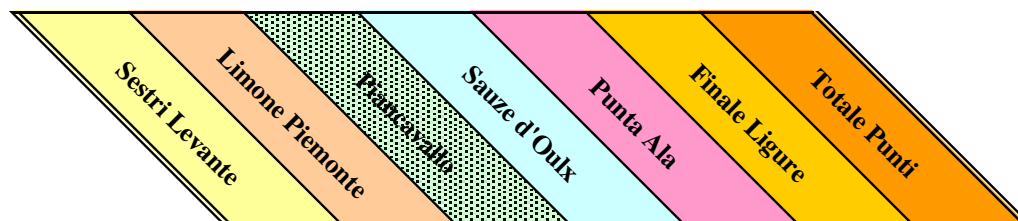

Veicoli Commerciali

POWERED BY SRAM

Classifica Superenduro 2011

PRO
SEPU

	Sestri Levante	Limone Piemonte	Piancarallo	Sauze d'Oulx	Punta Ala	Finale Ligure	Totale Punti	Totale Punti
44	Compagnoni Manuel						25	25
45	Brondi Davide						20	20
46	Medici Simone	20						20
47	Lazzarin Dario						18	18
48	Tassara Roberto	18						18
49	Bondi Luca						16	16
50	Lagomarsino Davide	16						16
51	Berretta Chicco	14						14
52	Apicella Matteo	13						13
53	Guarco Cristiano						13	13
54	Cirio Andrea	12						12
55	Donghi Tommaso						12	12
56	Massai Alessandro						11	11
57	Pogliani Riccardo						9	9
58	Frigerio Nicola						8	8
59	Reita Fabio	8						8
60	Menegatti Daniele	7						7
61	D'Andrea Andrea	6						6
62	Pacheco Quintaglie Diego						6	6
63	Apruzzese Federico	5						5
64	Rondelli Paolo						5	5
65	Gregis Marco						4	4
66	Santini Giacomo	4						4
67	Angeli Alessandro						3	3
68	Grassi Diego	3						3

Veicoli Commerciali