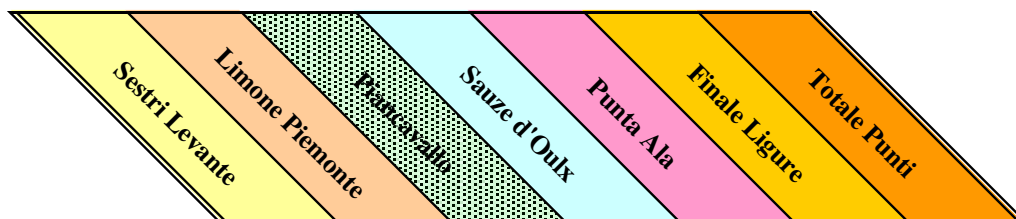

Veicoli Commerciali

Veicoli Commerciali

POWERED BY SRAM

Classifica Superenduro 2011

PRO

SE2

	Sestri Levante	Limone Piemonte	Piancarallo	Sauze d'Oulx	Punta Ala	Finale Ligure	Totale Punti	
1	Pennini Danilo	250	200		170	250	200	1070
2	Perotti Claudio	150	150		200	150	50	700
3	Bertot Enrico	130			150	200	150	630
4	D'Aroma Giovanni	100	130		100	170	100	600
5	Guelfo Davide	200	170		130			500
6	Caire Carlo		250				170	420
7	Mezzetta Stefano	170					90	260
8	Marrnay Maurian				250			250
9	Setti Mattia						250	250
10	Colecchia Andrea		100		90			190
11	Dallasta Alberto		80				70	150
12	Marelli Lorenzo						130	130
13	Carotenuto Fabrizio	90						90
14	Guglielmucci Luca		90					90
15	Poggio Enrico	80						80
16	Vagai Andrea						80	80
17	Failla Mattia	70						70
18	Ferrotti Alessandro Mari						60	60
19	Mezzera Alessandro	60						60