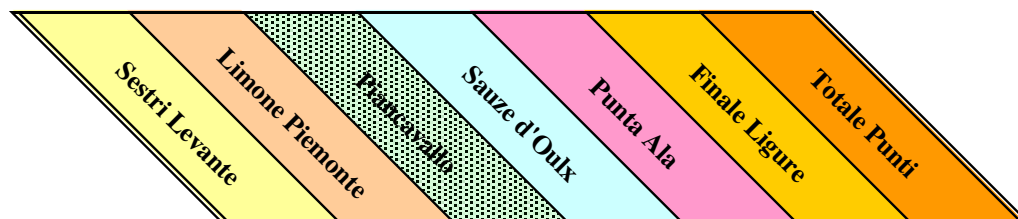

POWERED BY SRAM

	Sestri Levante	Limone Piemonte	Piancarallo	Sauze d'Oulx	Punta Ala	Finale Ligure	Totale Punti
44	Giacopuzzi Giorgio	22					22
45	Sclarantis Mario		22				22
46	Steccanella Roberto					22	22
47	Bertarini Theo		20				20
48	Frederic Lemeé				20		20
49	Gaboli Alfio					20	20
50	Piantato Manlio	20					20
51	Donzelli Gaetano	18					18
52	Franco Antonio Carlo					18	18
53	Caroli Diego	9	8				17
54	Dalporto Claudio		14				14
55	Grace Lyod					14	14
56	Meloni Andrea	14					14
57	Quagliotti Marco				14		14
58	Diamante Fabio		13				13
59	Leone Angelo				8	5	13
60	Molteni Gianluigi					13	13
61	Rebora Michele	13					13
62	Grasso Antonio Piero		12				12
63	Guidotti Marco				12		12
64	Pomati Walter					12	12
65	Di Rosa Domenico		9				9
66	Motta Alberto				9		9
67	Dentis Ernesto	8					8
68	Parodi Valter	7					7
69	Schirru Stefano				7		7
70	Sorroche Jean-Pascal					7	7
71	Nicolini Marco	6					6
72	Rocchi Andrea Bruno		6				6
73	Tagliani Roberto		5				5
74	Zannato Marino					4	4
75	Donati Riccardo	3					3
76	Nicolle Thierry					3	3