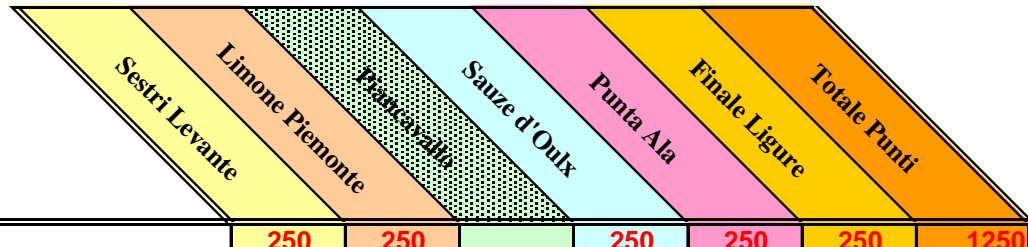

Veicoli Commerciali

Veicoli Commerciali

POWERED BY SRAM

Classifica Superenduro 2011

PRO

SEG

	Sestri Levante	Limone Piemonte	Pianorabbia	Sauze d'Oulx	Punta Ala	Finale Ligure	Totale Punti
1 Revelli Loris	250	250		250	250	250	1250
2 Borsetti Luca		150		200		150	500
3 De Biasi Simone	200	170					370
4 Francardo Tommaso	170	200					370
5 Invernizzi Simone						200	200
6 Revelli Stefano						170	170
7 Lanteri Laura Andrea						130	130
8 Ligato Daniele		130					130