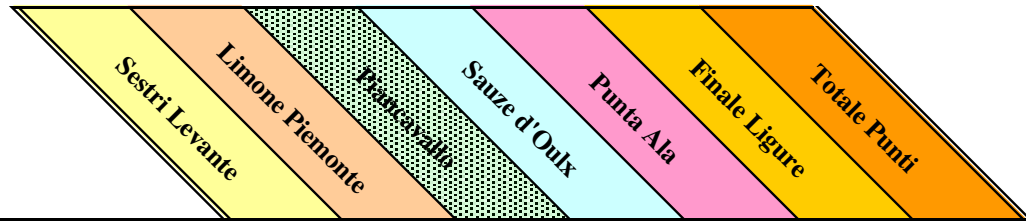

POWERED BY SRAM

	Sestri Levante	Limone Piemonte	Piancavallo	Sauze d'Oulx	Punta Ala	Finale Ligure	Totale Punti	
1	Rota Stefano	200	200		250	250	200	1100
2	Bottinelli Gerardo	170	170		200	90	150	780
3	Migliorini Stefano	250	250				250	750
4	Manera Franco	130	150		170	200		650
5	Gottardi Fabio	90	130				90	310
6	Barbieri Andrea	70	100			130		300
7	Magistri Fabio	25	80		60	100	30	295
8	Consonni Leonardo	50	60			150		260
9	Carlassara Enrico	22			150		80	252
10	Manganelli Massimiliano	60					170	230
11	Lazzaro Fabrizio	18	40		130			188
12	Ricci Silvio					170		170
13	Sanguinetti Massimo	150						150
14	Fenaroli Marco	16			70		60	146
15	Piazza Lorenzo				40	80	25	145
16	De Biasi Sergio	40	90					130
17	Richie Schley						130	130
18	Castioni Francesco	11			22	60	20	113
19	Raffaelli Nicola		35			70		105
20	Manfred Stromberg						100	100
21	Scalcon Alessandro	100						100
22	Stephane Maillard				100			100
23	Bobaf Compere				90			90
24	Dell'Andrea Michele	80						80
25	Rosas Paolo				80			80
26	Chris Hilton						70	70
27	Massa Roberto		70					70
28	Zunino Giovanni	14	13			40		67
29	Drago Corrado	35					22	57
30	Tortora Martino	20			35			55
31	Casali Fabio	7			30		16	53
32	Alfani Andrea					50		50
33	Bruno Evrard				50			50
34	Lanteri Marco		50					50
35	Petitjean Sebastien						50	50
36	Blatti Philippe						40	40
37	Marzani David	30					7	37
38	Bortolotti Luca						35	35
39	Mauri Roberto	9			18		8	35
40	Ripamonti Sergio					35		35
41	Notario Luca		25				9	34
42	Cecioni Gabriele		30					30
43	Manzone Davide	5			25			30