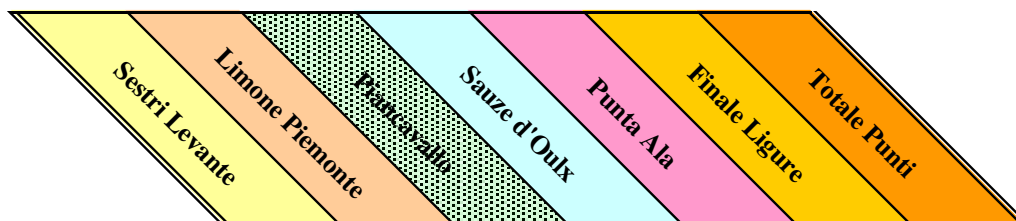

Veicoli Commerciali

POWERED BY SRAM

Classifica Superenduro 2011

PRO

SE1

	Sestri Levante	Limone Piemonte	Pianarable	Sauze d'Oulx	Punta Ala	Finale Ligure	Totale Punti
1 Vernassa Gianluca	200	250					700
2 Giola Andrea	170	170					340
3 Segat Diego		150		170			320
4 Colombo Francesco	250						250
5 Raimondi Matteo				250			250
6 Rubino Paolo		200					200
7 Terribiler Francesco				200			200
8 Giacomazzi Daniele	150						150
9 Ceriati Andrea	130						130
10 Lagomarsino Davide		130					130
11 Cavazzini Pietro	100						100