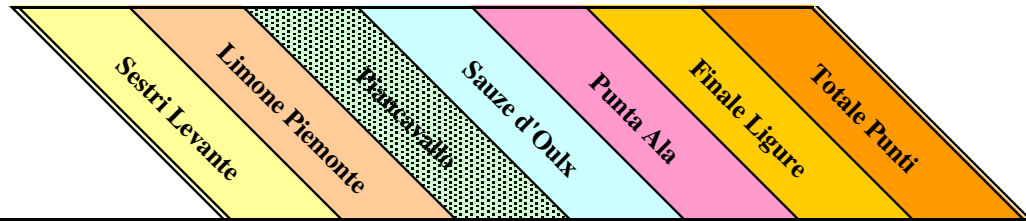

POWERED BY SRAM

	Sestri Levante	Limone Piemonte	Piancavallo	Sauze d'Oulx	Punta Ala	Finale Ligure	Totale Punti	
1	Bruno Andrea	200	250		250	250	200	1150
2	Amour Karim	250	200		200			650
3	Cuffini Pietro	100	170				150	420
4	Nicolas Vouilloz				150		250	400
5	Becchi Bruno	40	80		30	170	60	380
6	Pegoraro Marco	60	90			150	80	380
7	Zanghirati Davide	130	130		80			340
8	Germanetto Carletto	150	150				25	325
9	Grossini Samuele					200	70	270
10	Primoz Strancar				100		130	230
11	Zanchi Bruno				130		90	220
12	Vincenzi Marco	70	100		35			205
13	Botta Alessandro	90			60		50	200
14	Pittaluga Mario	80	60		40		20	200
15	Calcagno Francesco	22	18		14	130		184
16	Dal Fitto Enrico	170						170
17	Modesti Dimitri						170	170
18	Olivier Giordanengo				170			170
19	Schiaffino Mirko	30	11		5	90	12	148
20	Grillo Ambrogio		70		7		40	117
21	Lungherini Michele					100		100
22	Richards James						100	100
23	Tabarrani Simone	35	50		13			98
24	Sauli Hjerppe				90			90
25	Lucidi Riccardo				3	80		83
26	Rosset Andrea	14	40		12		11	77
27	Baccolini Massimiliano					70		70
28	Brunatti Massimo				70			70
29	Cianci Paolo	16	20		9		18	63
30	Cavaliere Antonio					60		60
31	Sabbia Carlo	18	12		16		14	60
32	Cocchi Germano				50			50
33	Giunta Simone					50		50
34	Gualerzi Emiliano	50						50
35	Borasi Alessandro		35				9	44
36	D'Ingillo Massimiliano					40		40
37	Lusso Giancarlo		25		6		5	36
38	Christoph Fuchs						35	35
39	Scalia Luca					35		35
40	Cinotti Stefano					30		30
41	Jon Cancellier						30	30
42	Ottonello Gianluigi		30					30
43	Fortugno Bruno	25	4					29