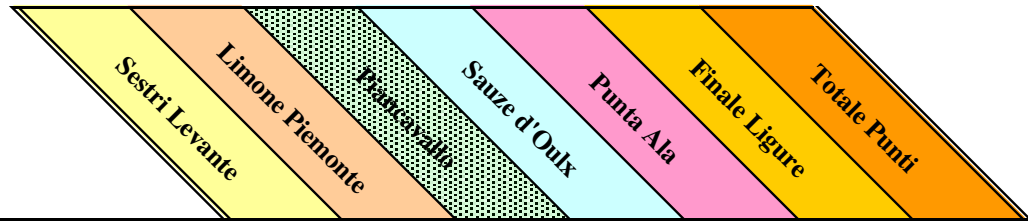

Veicoli Commerciali

POWERED BY SRAM

Classifica Superenduro 2011

PRO

SE6

	Sestri Levante	Limone Piemonte	Piancarallo	Sauze d'Oulx	Punta Ala	Finale Ligure	Totale Punti
44	Marconi Giorgio					30	30
45	Del Buono Mario					25	25
46	Musso Fabio	3	22				25
47	Carneli Rocco		18				24
48	Bedello Guglielmo		6		16		22
49	Didona Piero					22	22
50	Gagliasso Giorgio				20		20
51	Misino Alessandro					20	20
52	Patrignani Daniele		20				20
53	Don Bruno						18
54	Dorini Marco		16				16
55	Belotti Sergio		14				14
56	Fabrizio Lazzaro						14
57	Parenzi Massimo						13
58	Tanchis Paolo	13					13
59	Berzieri Paolo						12
60	Brandi Claudio	12					12
61	Modolo Alessandro		12				12
62	Brusco Luigi		11				11
63	Pierer Thomas						11
64	Calderone Alessandro		9				9
65	Damiani Simone	8					8
66	Marani Fabrizio		8				8
67	Roasio Enzo		7				7
68	Roberto Massimo	6					6
69	Avidano Fabio						5
70	Bresciani Roberto						4
71	Leverone Giancarlo	4					4
72	Vacchina Roberto						3