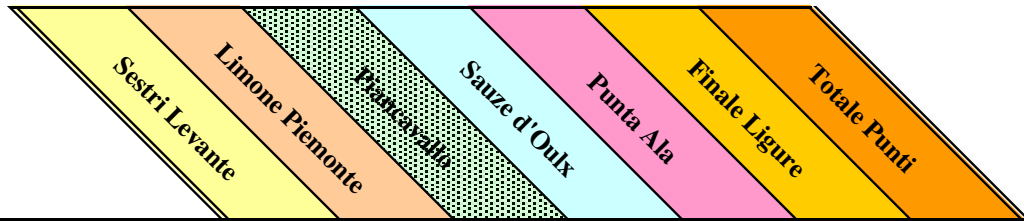

POWERED BY SRAM

	Sestri Levante	Limone Piemonte	Piancavallo	Sauze d'Oulx	Punta Ala	Finale Ligure	Totale Punti	
1	Baroni Francesco	200	250		250	170	150	1020
2	Barbolini Giovanni	250	130		200	200	170	950
3	Sala Emilio	170	170		100	150	130	720
4	Cordone Luciano				150	250	250	650
5	Magoni Piero	130	200		80	100	100	610
6	Pezzotta Roberto	100			35	130	90	355
7	Barsi Mauro	150			130			280
8	Schiari Silvio	90	150					240
9	Masciadri Roberto	70	50		50	60		230
10	Lorenzi Roberto	30	100			80		210
11	François Dola						200	200
12	Bragagnolo Marco	50	25		18	50	40	183
13	Caramellino Paolo				170			170
14	Carcheri Luciano	40	90		40			170
15	Simon Sandro	60				90		150
16	Tarchini Bruno	11	40		22	40	30	143
17	Bagnasco Pierpaolo	80			30			110
18	Agosto Sergio				11		80	91
19	Contardo Fulvio				90			90
20	Sala Graziano		80					80
21	Ardizio Mauro				70			70
22	Francesco Buttafoghi						70	70
23	Galli Rolando					70		70
24	Odello Luca		70					70
25	Heimerdinger Andreas						60	60
26	Rolandone Claudio		60					60
27	Sandro Simon				60			60
28	Negro Umberto	16	18		13		9	56
29	J^{TM}rg SchLler						50	50
30	Ciambrone Roberto		7		5	22	6	40
31	Roncalli Giuseppe	4				35		39
32	Gramaglia Michele		35					35
33	Migliori Luca	35						35
34	Robutti Ivano						35	35
35	Serri Massimo	5				30		35
36	Pinardi Gian Luca	12			6		16	34
37	Maraca Fabio					25	8	33
38	Picco Mario		16		16			32
39	Rolando Mauro		30					30
40	Cereda Michele	25						25
41	Moulliet Cyril				25			25
42	Verrier Luc						25	25
43	Apicella Domenico		11				11	22